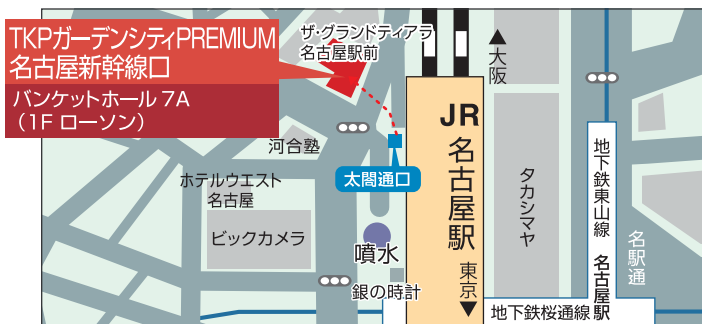

大阪

2/23 日 12:00~16:50

TKPガーデンシティ大阪淀屋橋
バンケット10B ★淀屋橋駅から徒歩3分★

大阪市中央区今橋2-5-8トレードピア淀屋橋

- 交通アクセス
- 大阪メトロ御堂筋線 淀屋橋駅 8番 徒歩5分
 - 京阪本線 淀屋橋駅 19番出口 徒歩5分
 - 大阪メトロ堺筋線 北浜(大阪府)駅 2番出口 徒歩5分

名古屋

3/1 日 12:00~16:50

TKPガーデンシティ PREMIUM
名古屋新幹線口 バンケットホール7A
★名古屋駅太閤口から徒歩1分★

名古屋市中村区椿町1-16 井門名古屋ビル (1F ローソン)

- 交通アクセス
- JR線『名古屋』駅 太閤口より徒歩1分
 - 名鉄線・近鉄線・地下鉄『名古屋』駅より 徒歩5分

東京

3/8 日 12:00~16:50

TKP東京駅日本橋カンファレンスセンター
ホール5A

中央区八重洲1-2-16 TGビル本館

- 交通アクセス
- 東京駅 日本橋口より徒歩4分
 - 東京メトロ東西線 大手町駅 B9 出口より徒歩3分
 - 東京メトロ銀座線 日本橋駅 A1 出口より徒歩1分

※東京駅前のビルではありません。

展示ブースも充実!!
当日は全商品 15%OFF!!

クレジットカードOK!

後送りの配送も承ります。

展示ブースでの販売担当

- 大阪会場：丸善ジュンク堂書店 梅田店
- 名古屋会場：MARUZEN名古屋本店
- 東京会場：丸善ジュンク堂書店 丸の内本店

カード、教具など普段手に取ってご覧頂けない教材やグッズも実際に手に取ってご覧いただけます。ブースではクレジットカード利用OK、後送りの配送も承ります。